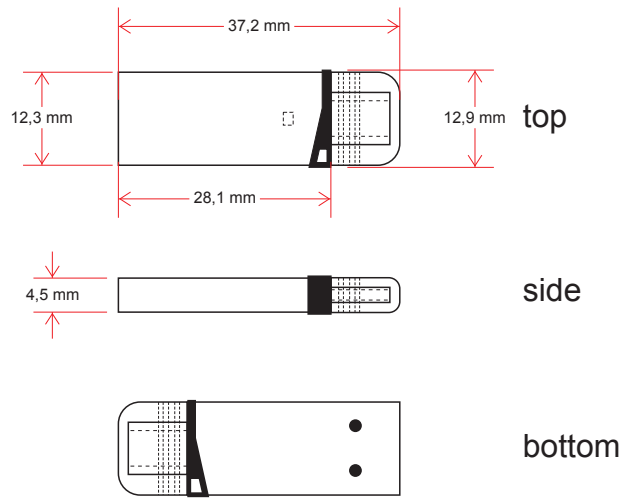

USB-TN

Front

Back