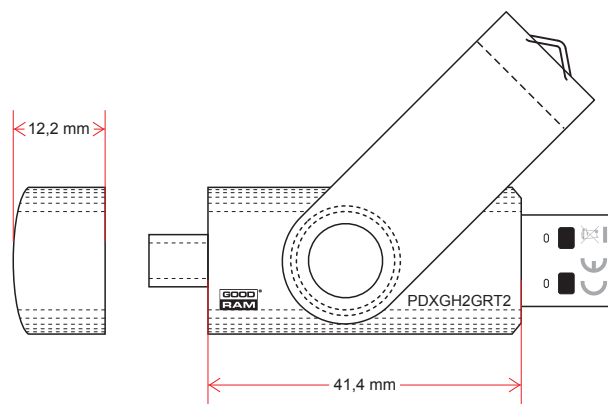

USB-T2

Grubość max. 11,0 mm

Front

Back