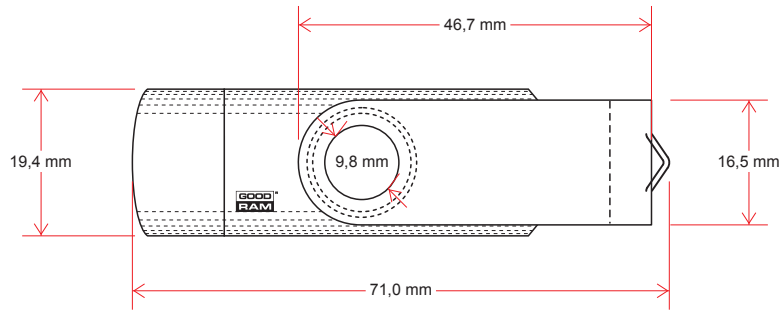

USB-T2

Grubość max. 11,0 mm

Front

Back