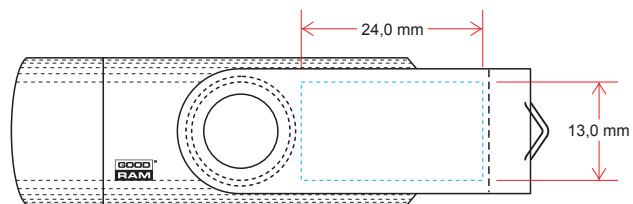

USB-T2

Grubość max. 11,0 mm

Front

Back