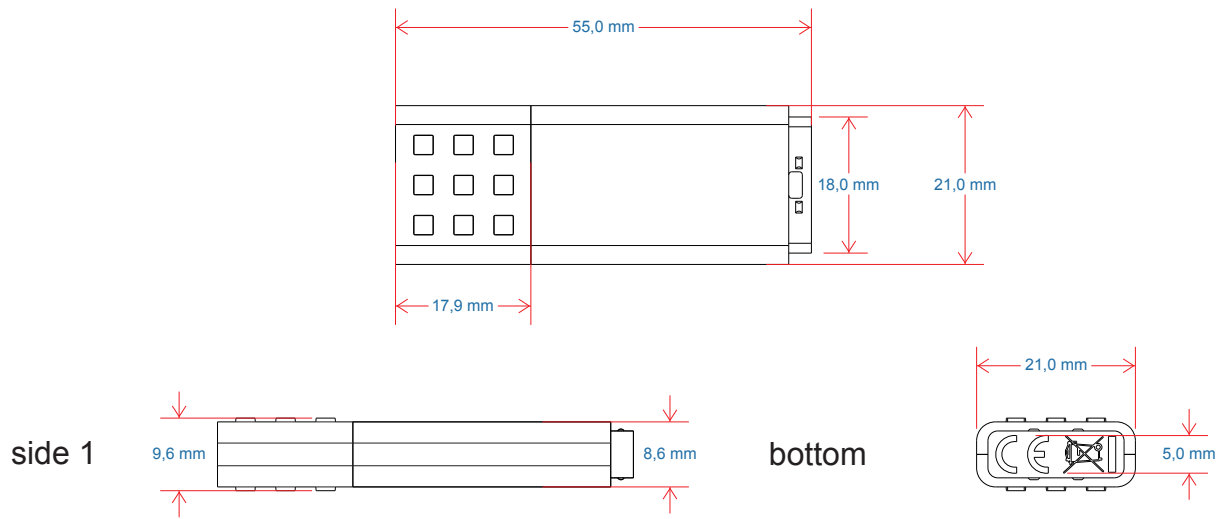

USB-ME

Front

Back