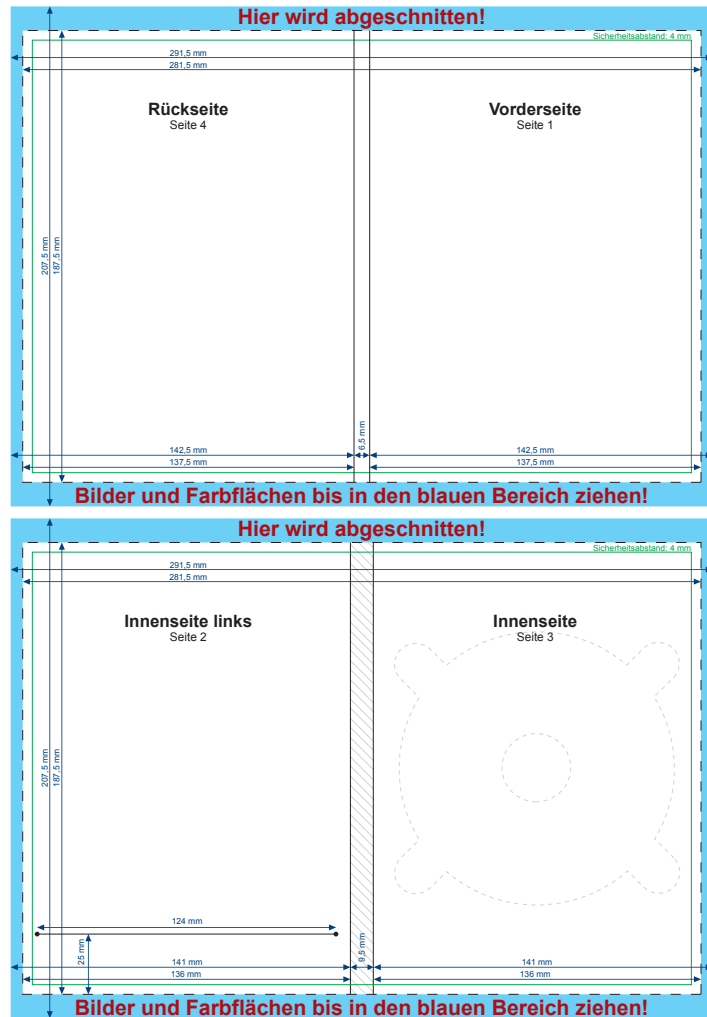

Digipack XL 4-seitig, 1 Tray

Format (geschlossen): 137 x 187 mm

web2disc

Datenformat (inkl. Beschnitt)

291,5 x 207,5 mm

In diesem Format müssen Ihre Druckdaten angelegt sein.

Der blaue Bereich wird in der Weiterverarbeitung abgeschnitten.

Endformat (offen)

281,5 x 187,5 mm

Diese Größe hat das Produkt nach dem Zuschneiden.

Hintergrundelemente müssen über den Rand des Endformats hinaus angelegt werden.

Sicherheitsabstand

Texte und wichtige Elemente sollten einen Abstand von mind. 4 mm zum Rand des Endformats haben.

Falzlinie

Hier wird das Produkt gefalzt.

Steg innen

Dieser Bereich bleibt unbedruckt.

Fünf sehr wichtige Regeln bei der Erstellung der Druckdaten

1. Akzeptierte Datenformate: **PDF (nur Version 1.4!), JPG oder TIF**
2. Erstellen Sie eine Datei in der Größe des **oben angegebenen Datenformats**
3. Auflösung mindestens **300 dpi**, Farbmodus **CMYK**
4. Hintergründe und Bilder oder Grafiken, die bis zum Rand gehen, in den **blauen Bereich** ziehen
5. Bei Text und wichtigen Elementen mind. **4 mm Sicherheitsabstand** zum Rand des Endformats einhalten

Weiterhin beachten

- Empfohlenes Farbprofil: ISO coated v2
- Logos, Texte und Grafiken in Vektoren aufbauen
- Schriftgrößen von 6 pt und Linienstärke von 0,25 pt nicht unterschreiten
- Schwarz mit Cyan 0%, Magenta 0%, Yellow 0% und Schwarz 100% anlegen
- Die Druckauflösung wird in den Formaten TIFF und JPG automatisch beim Hochladen überprüft
- Nicht überprüft werden: Rechtschreibfehler, vergessene Hilfslinien, korrekte Lage von Falzen, Überdruckeneinstellungen, falsche Seitenreihenfolge und Druckauflösung
- Farbabweichungen sind möglich, wenn andere Farbmodi (z.B. RGB) und Sonderfarben angelegt werden
- Farbflächen mit mindestens 5% Deckung anlegen, ansonsten sind Abrisse möglich
- Farbunterschiede zwischen CD/DVD und Papierdrucksachen sind aufgrund verschiedener Verfahren möglich